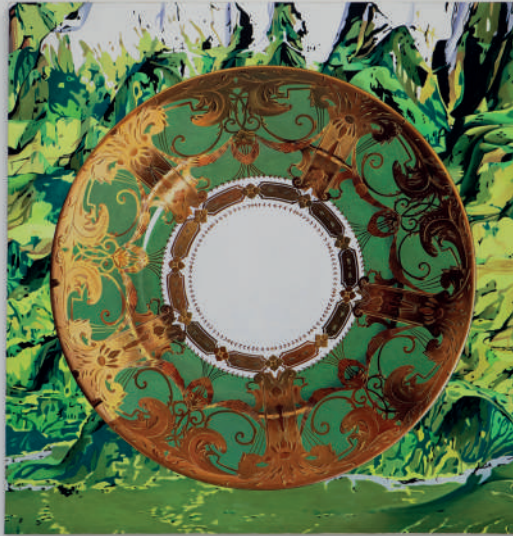

DAVID BOWES

Ulysses

1990

acrylic on canvas
acrilico su tela

courtesy Ettore Buganza, Milano

floor / piano -1
via Röntgen 1