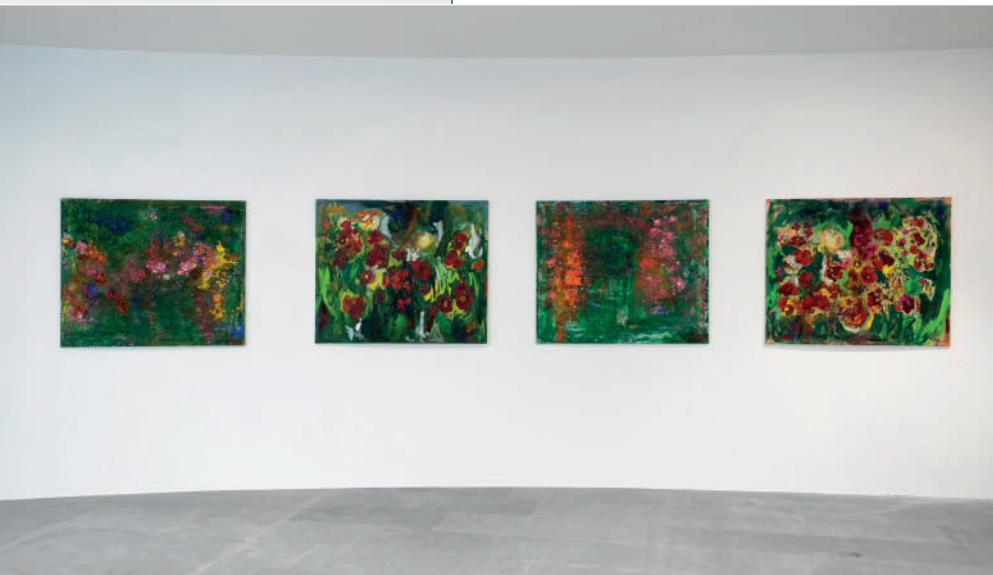

floor / piano -1
via Sarfatti 10

BICE PERRINI
@BICE_COLORIBO

NATURA, fiori rossi come BACI si abbracciano e sprigionano SUONI nell'infinito

2022 - 2023

oil and pigments on canvas with sounds of nature
olio e pigmenti su tela con suoni della natura

on loan by the artist
prestito dell'artista