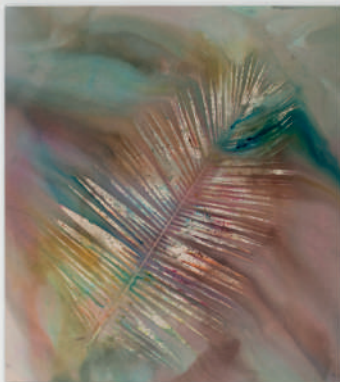

## Il paesaggio bianco

1987

oil on canvas  
olio su tela

courtesy Fondazione San Patignano  
gift from / su dono di Carlo Traglio

floor / piano 0  
via Sarfatti 25

**SAM FALLS**  
**Untitled**  
**(Venice, CA, Palm 5)**