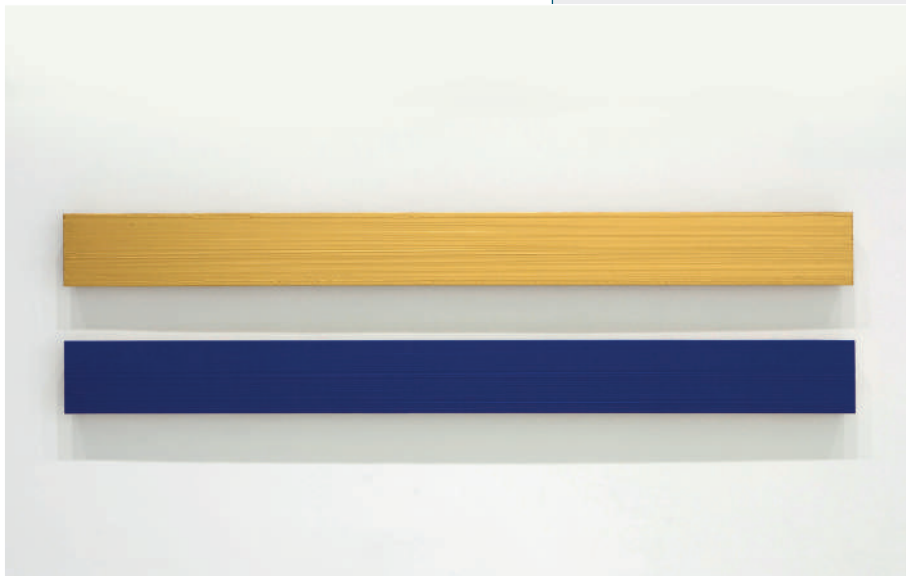

## American Idol

2013

bronzes cast in coated lost  
fusione in bronzo a cera persa patinata  
unique piece  
esemplare unico

on loan by the artist  
prestito dell'artista

floor / piano 0  
via Röntgen 1

DOMENICO D'OORA  
**Untitled - I.'M.S.G.**