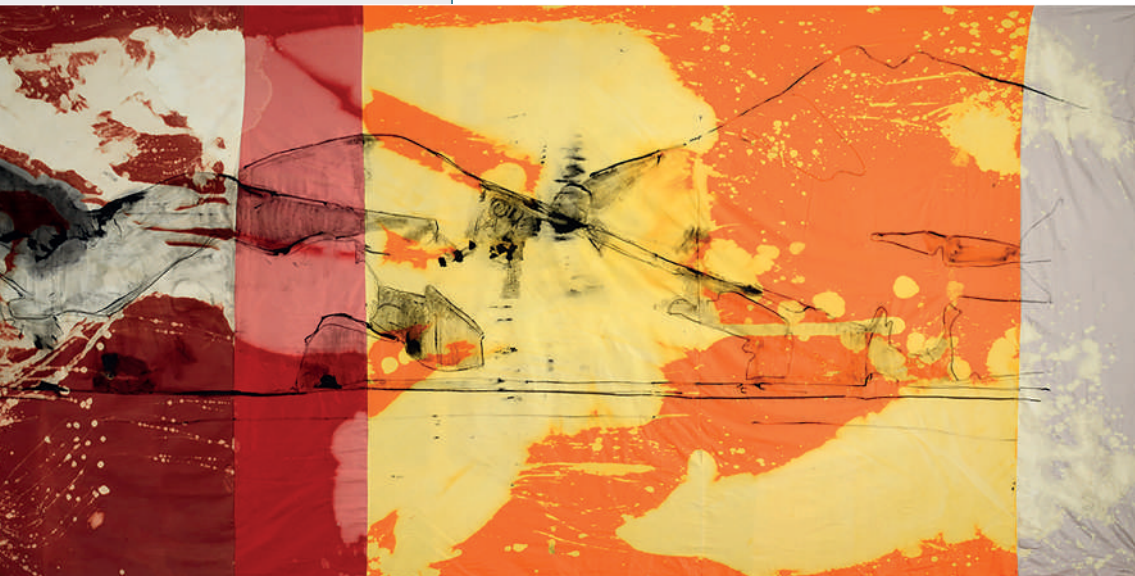

## **Guerrieri**

2008

steel  
acciaio

work donated to the University by the artist  
opera donata all'Università dall'artista

**floor / piano 0**  
via Röntgen 1  
(exterior / esterno)

GIOVANNI FRANGI

**Jaipur 1**  
**Jaipur 2**  
**Jaipur 3**